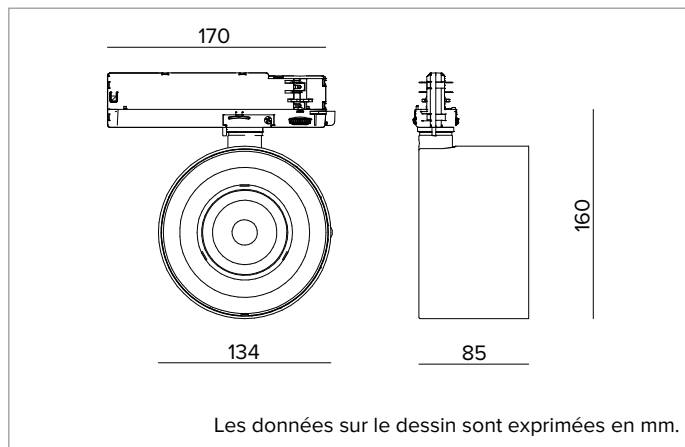

T039MFL940ELPW | ZENO 130

Projecteur professionnel LED orientable

	4000K	H(m)	D(m)	E _{max} (lx)
	Ra90		26°	
	Fixture Power	29W	1	0.46
	Source Flux	3243lm	2	0.92
	Fixture Flux	2596lm	3	1.39
	Efficacy	88lm/W	4	1.85
TS1914	I _{max} =3667cd/klm	I _{max}	11892cd	5
			2.31	476

CCT nominale : 4000K

Durée utile (L80/B10) : >50000h tq +25°C

CARACTÉRISTIQUES DE L'ÉCLAIRAGE

Version Flood avec lentille TIR en PMMA de degré optique.

Optique : LENTILLE

Ouverture du faisceau : FL

Rendement optique : 80%

Flux appareil : 2596lm

Efficacité lumineuse : 88lm/W

Sécurité photobiologique : Conforme au groupe RG1 (Risque faible)

CARACTÉRISTIQUES MÉCANIQUES

Corps optique réalisé en aluminium moulé sous pression et peint. Corps optique inclinable à -90° et orientable à 355° avec possibilité de blocage de l'orientation.